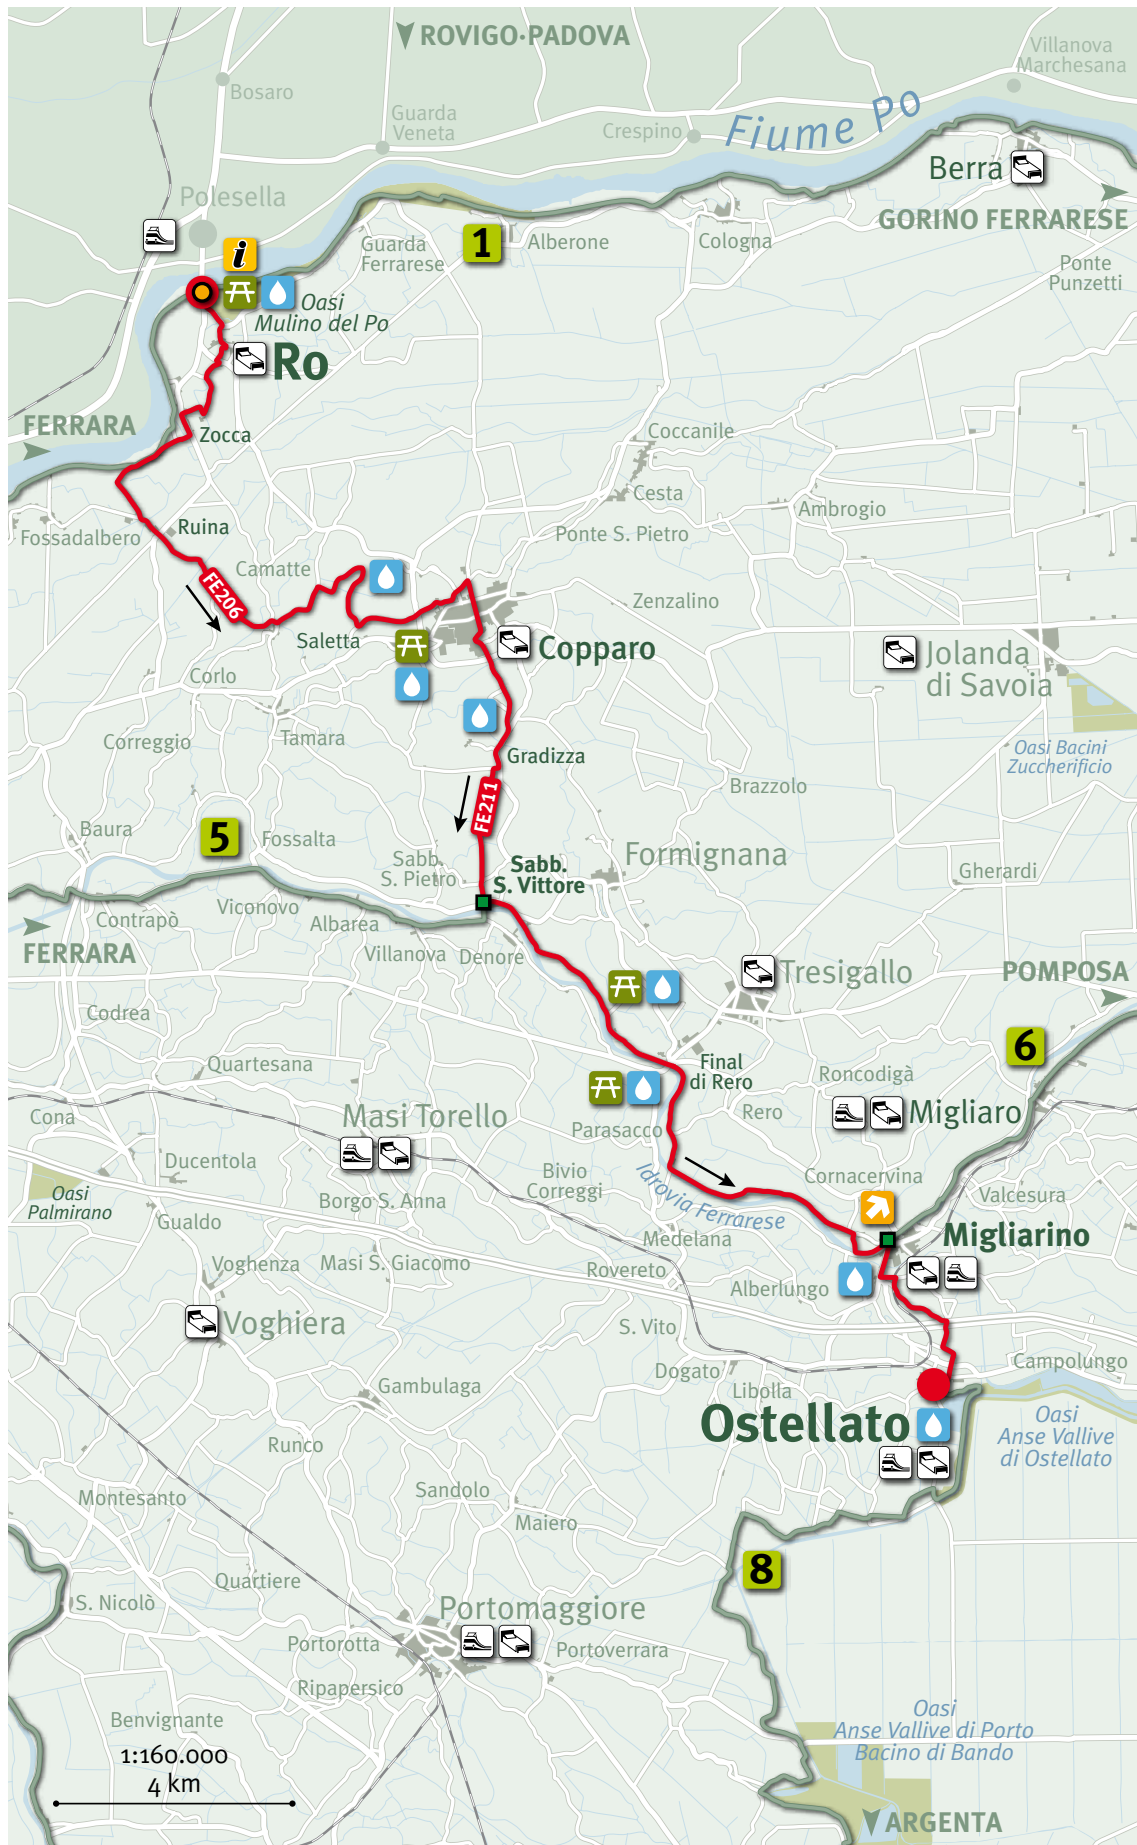

Partenza: Ro, percorso cicloturistico Destra Po
Arrivo: Ostellato, Piazza Repubblica

i www.ferrara.info | **Ferrara:** Castello Estense • tel. 0532 299303 | **Ro:** Punto informativo presso l'area golennale • tel. 0532 868444

● Partenza e arrivo del percorso

— Tracciato del percorso

..... Variante del percorso

→ Direzione di percorrenza

● Intersezione percorsi tra province

■ Intersezione percorsi in provincia di Ferrara

💧 Fontanella

🚤 Traghetto

🍴 Area di sosta e ristoro

📍 Deviazione

🏠 Struttura ricettiva

🚉 Stazione ferroviaria

i Informazioni