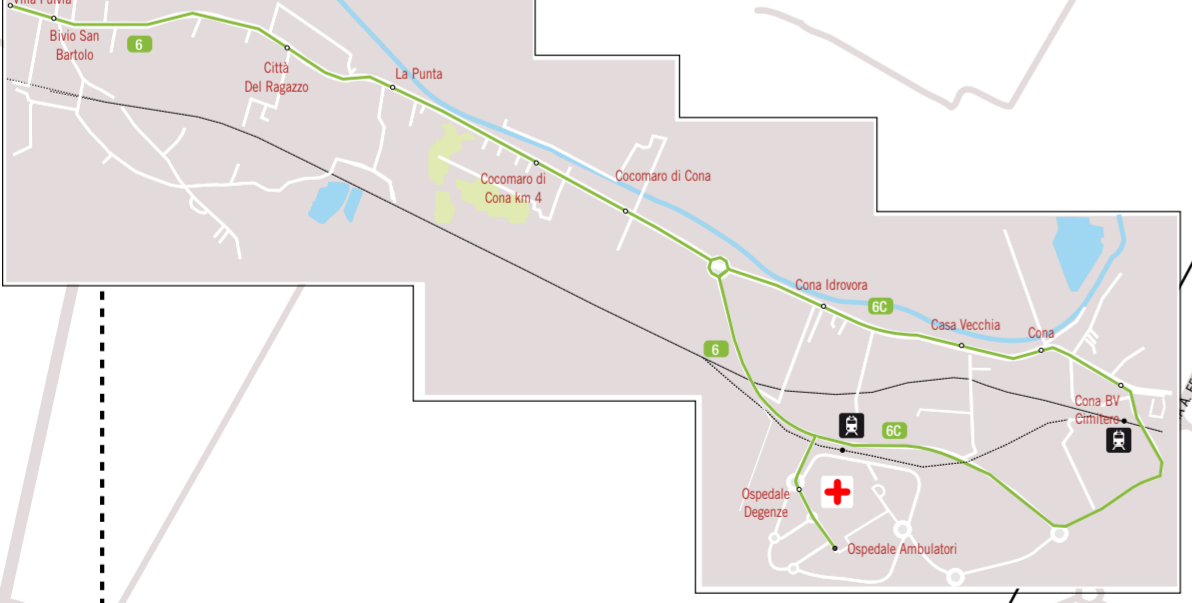

# Linee Urbane di Ferrara

1

STAZIONE - Viale Cavour - Corso Giovecca - Rampari San Rocco - P.le S.Giovanni - VIA FRUTTETI - V. Cedri - V. Turchi.  
(Nei giorni festivi corse alterne da P.le S.Giovanni - V. Borgo Punta - Via Copparo CENTRO COMM.LE LE MURA)

2

BARCO VIA INDIPENDENZA - V. Bentivoglio - V. Picelli - V. Galvani - V. Modena - Stazione - Viale Cavour - Via San Giacomo - Via Darsena - C. Isonzo - Piangipane - P.ta Reno - Carlo Mayr - XX Settembre - Colombarola - Paracelso - VIALE OLANDA \*\*

11

SANTA MARIA MADDALENA - Pontevecchio - Via Vicenza (oppure VALLELUNGA - Via Vicenza) - Corso del Popolo - V. Bentivoglio - V. della Canapa - Via Porta Catena - Stazione - Viale Cavour - Corso Martiri della Libertà - Corso Porta Reno - V. Bologna - Viale Krasnodar - V. Bologna - CHIESUOL DEL FOSSO (11A) / OSPEDALE S. GIORGIO (11B) \*

# Mapa delle linee Urbane di Ferrara

- Fermata
- Capolinea
- 1 Linea
- Linee Urbane
- Punti di interesse

FERRARA 600

Aguscello