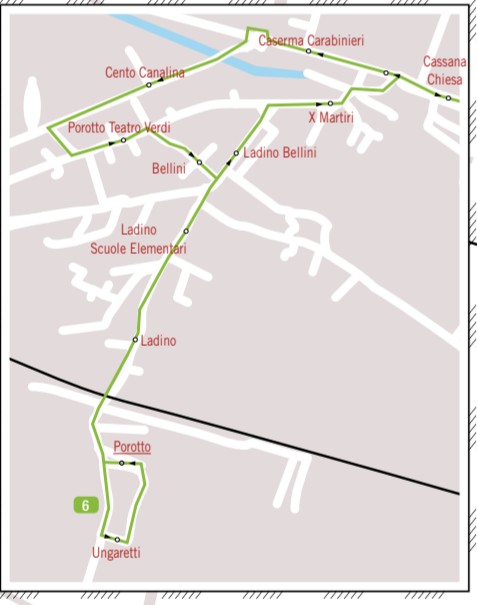

# Linee Urbane di Ferrara

1

STAZIONE - Viale Cavour - Corso Giovecca - Rampari San Rocco - P.le S.Giovanni - VIA FRUTTETI - V. Cedri - V. Turchi.  
(Nei giorni festivi corse alterne da P.le S.Giovanni - V. Borgo Punta - Via Copparo CENTRO COMM.LE LE MURA)

3

STAZIONE - V. Porta Catena - Viale XXV Aprile - Contrada del Mirasole - Corso Rossetti - V. Palestro - Corso Giovecca - Corso Martiri della Libertà - Corso Porta Reno - V. Bologna - V. Goretti - V. del Campo - Rivana - V. Pesci - Foro Boario - V. Barlaam - V. Argine Ducale (Ingegneria) - STAZIONE \*

11

SANTA MARIA MADDALENA - Pontevecchio - Via Vicenza (oppure VALLELUNGA - Via Vicenza) - Corso del Popolo - V. Bentivoglio - V. della Canapa - Via Porta Catena - Stazione - Viale Cavour - Corso Martiri della Libertà - Corso Porta Reno - V. Bologna - Viale Krasnodar - V. Bologna - CHIESUOL DEL FOSSO (11A) / OSPEDALE S. GIORGIO (11B) \*

# Mapa delle linee Urbane di Ferrara

- Fermata
- Capolinea
- 1 Linea
- Linee Urbane
- Punti di interesse

FERRARA 600

Aguscello